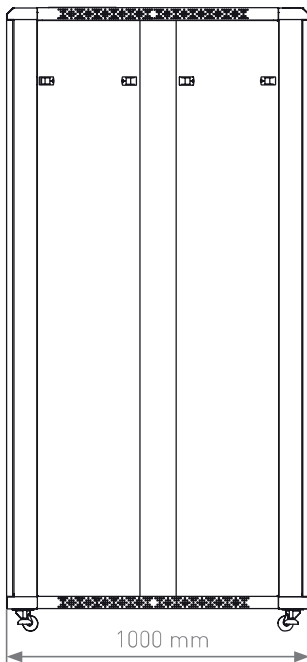

## GABINETE DE PISO DE 42 UR

Profundo para cableado, 800 x 1000 con puerta cristal y puerta doble sección

### DIBUJO TÉCNICO

VISTA FRONTAL

PUERTA CRISAL

VISTA SUPERIOR

VISTA LATERAL

PUERTA DOBLE SECCIÓN

VISTA ISOMÉTRICA