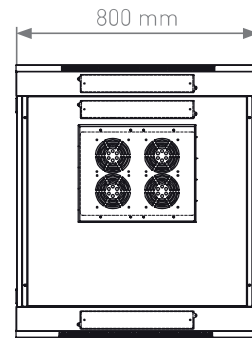

## GABINETE DE PISO DE 42 UR

Profundo para cableado, 800 x 1000 con puerta cristal y puerta doble sección

### DIBUJO TÉCNICO

VISTA FRONTAL

PUERTA CRISAL

VISTA SUPERIOR

VISTA LATERAL

PUERTA DOBLE SECCIÓN

VISTA ISOMÉTRICA