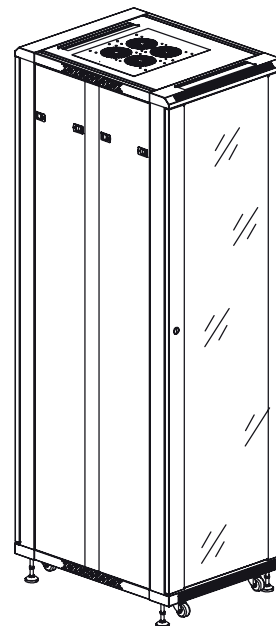

## GABINETE DE PISO DE 42 UR

Profundo para cableado, 800 x 1000 con puerta cristal y puerta doble sección

### DIBUJO TÉCNICO

VISTA FRONTAL

PUERTA CRISAL

VISTA SUPERIOR

VISTA LATERAL

PUERTA DOBLE SECCIÓN

VISTA ISOMÉTRICA