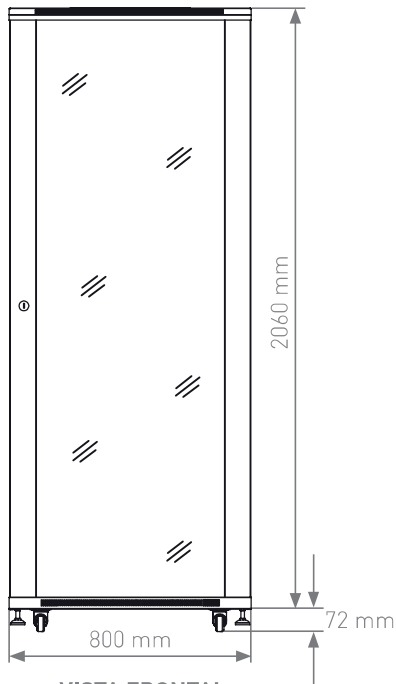

## GABINETE DE PISO DE 42 UR

Profundo para cableado, 800 x 1000 con puerta cristal y puerta doble sección

### DIBUJO TÉCNICO

VISTA FRONTAL

PUERTA CRISAL

VISTA SUPERIOR

VISTA LATERAL

PUERTA DOBLE SECCIÓN

VISTA ISOMÉTRICA